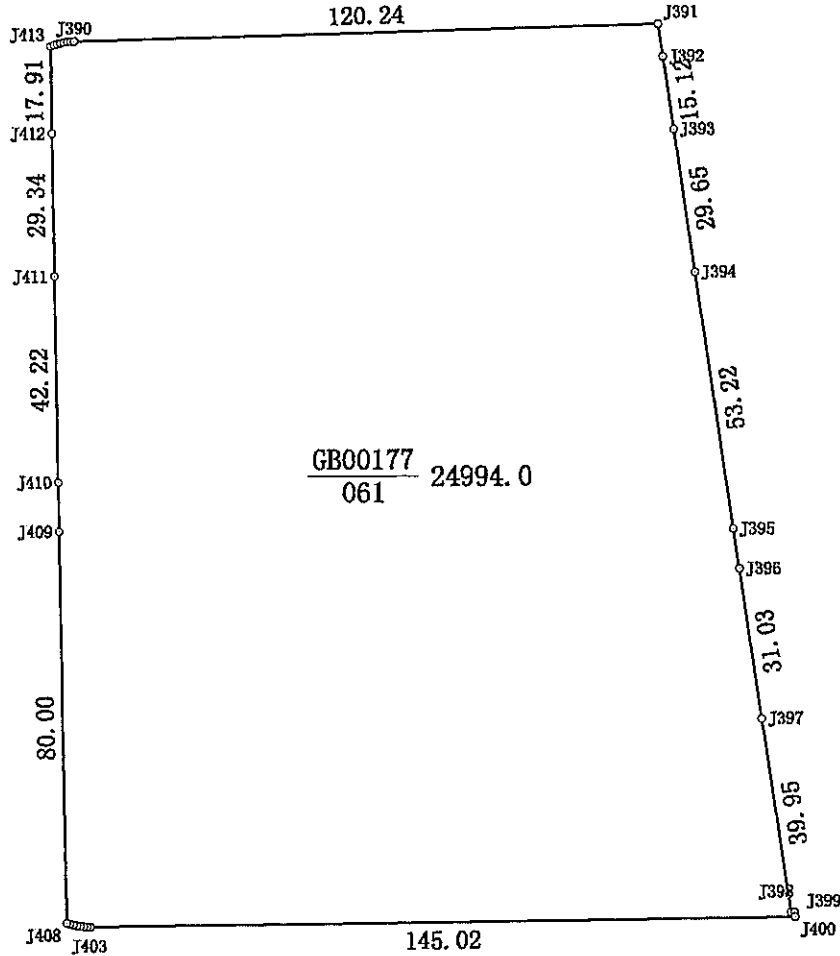

宗 地 图

H51H018012

320205104203GB00177

北

东跃路

承塘路

江苏金鹰置业发展有限公司

东昌路

J399—J400: 1.00	J401—J402: 0.72		
J402—J403: 0.67	J403—J404: 0.70		
J404—J405: 0.71	J405—J406: 0.70	J385—J386: 0.71	J386—J387: 0.71
J406—J407: 0.72	J407—J408: 0.73	J387—J388: 0.71	J388—J389: 0.70
J409—J410: 10.06	J413—J414: 0.72	J389—J390: 0.71	J391—J392: 6.73
J414—J385: 0.70		J395—J396: 8.21	J398—J399: 0.68